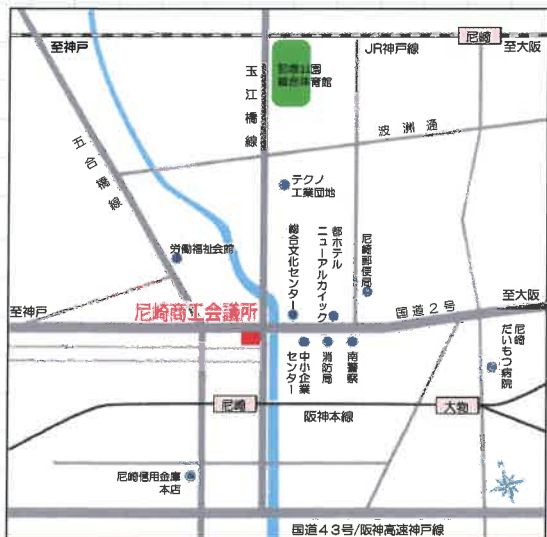

清流園

【18歳。卒業。次のステップへ  
～特別支援学校、放課後等デイサービス、相談支援員との連携～】

塚口福成園

【応用行動分析～略してABA、本人の好きなことやものを支援に活かす～】

あいあい

【意思決定の1up<sup>わんなつぷ</sup>】

リくらしサポートセンター

【『地域で暮らす』を支えるために。  
尼崎での取り組み。】

※実践発表会の当日に順番が変更になる場合がございます。

○会場: 尼崎商工会議所

○住所: 尼崎市昭和通3-96

○最寄駅: 阪神電車・尼崎駅より徒歩約3分

大阪方面: 阪神電車梅田駅より特急電車で尼崎駅下車、徒歩約3分

神戸方面: 阪神電車三宮駅より梅田行き特急電車で尼崎駅下車、徒歩約3分

JR: JR尼崎駅下車、阪神バス阪神尼崎行きに乗車、「総合文化センター」下車徒歩1分

阪急電車: 阪急塚口下車、阪急バス阪神尼崎行きに乗車、「尼崎文化センター前」下車徒歩1分