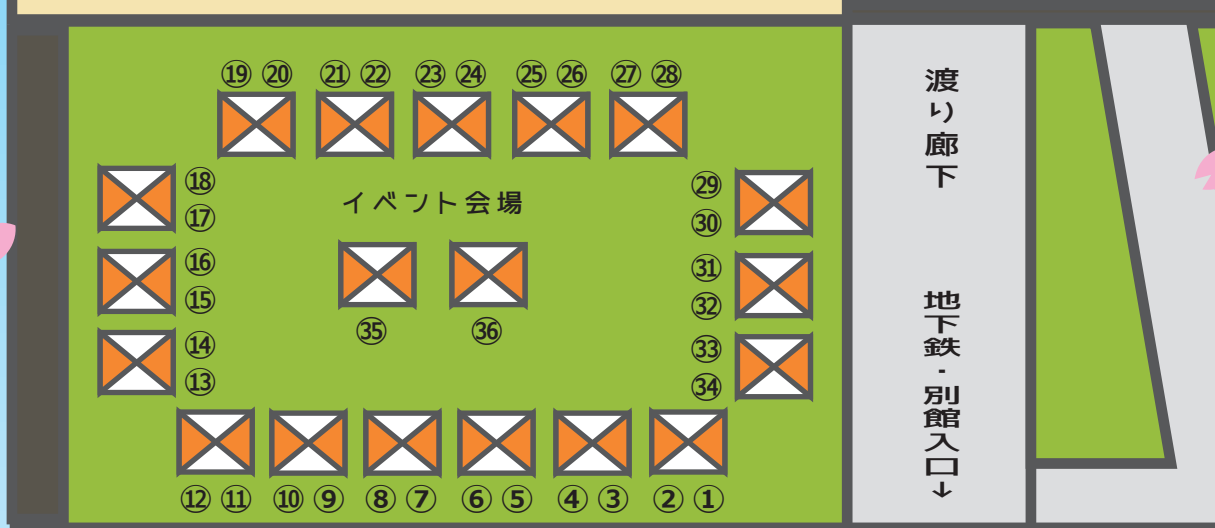

第20回 +NÜKÜMORI

マルシェ

2023年 3月24日(金)

11:30~13:30

兵庫県庁1号館中庭

お弁当
パン・クッキー
新鮮野菜
雑貨小物等

兵庫県内の障害福祉サービス事業所等
によるマルシェを開催！

- | | | |
|----|----------------|---------------------------|
| ① | Lightup | お弁当 |
| ② | 陽気の杜 | 米粉を使用したバウムクーヘン・カヌレ等 |
| ③ | 菜の花企画 | おにぎり、プリン、ドリップコーヒー等 |
| ④ | さくらハート | ハンドメイド雑貨 |
| ★⑤ | みらくる | ハワイアンキルト雑貨等 |
| ⑥ | 納豆工房なっところちゃん | 納豆 |
| ⑦ | 個性の事業所七つの海 | 手刺繍バッグ、コースター等 |
| ★⑧ | カフェハンナ | クッキー、ビスケット、シフォンケーキ等 |
| ★⑨ | えんぴつの家パン工場 | 菓子パン、ラスク等 |
| ⑩ | オリーブの丘 | プリン、マドレーヌ、フィナンシェ等 |
| ⑪ | 川西市障害者共働作業所あかね | チーズケーキ、パウンドケーキ、クッキー等 |
| ⑫ | ドリーム&YUME 作業所 | お弁当、菓子パン等 |
| ⑬ | たんぽぽ | シフォンケーキ、しいたけ、各種きのこ |
| ⑭ | qartet | 炊き込みご飯、雑貨、菓子等 |
| ★⑮ | チェカ | アイロンビーズ、羊毛フェルト、ミサンガ等 |
| ⑯ | バオバブ | カレーキット、アフリカ柄小物入れ等 |
| ⑰ | マーチ | スパイシーキーマカレー、鶏むね肉塩麹丼、マフィン等 |
| ⑱ | ひまわりの郷 | 犬用おやつ等 |
| ⑲ | ボレロ | フィナンシェ、マドレーヌ、その他焼菓子等 |
| ⑳ | すぽるたあと | クッキー、水引ストラップ等 |
| ★㉑ | なでしこの里 | お弁当、クッキー、パウンドケーキ等 |
| ★㉒ | 花水木 | 手芸品雑貨等 |
| ㉓ | ゆとり作業所 | ガラス細工のヘアピン、マグネット等 |
| ㉔ | ココ・アシスト青木 | ポップコーン |
| ★㉕ | ゆうゆうお菓子工房 lien | クッキー、焼きドーナツ、パウンドケーキ等 |
| ㉖ | アミーゴ! | タコス |
| ★㉗ | こんぺいとう | 分葱、ワッペン、タッセル等 |
| ★㉘ | ホザナファクトリー | ドーナツ、古着リメイク雑貨等 |
| ㉙ | アンソレイエ・レーヴ | 綿花、オリジナルコースター等 |
| ★㉚ | 書写ひまわりホーム | クッキー、菓子パン等 |
| ★㉛ | グッドフェローズ西明石 | ガトーショコラ、焼きチョコ等 |
| ★㉜ | アトリエ Rin | 着物を使用したトートバッグ、シュシュ等 |
| ㉝ | ワークショップふえにつくす | 玉子、食パン、菓子パン、クッキー等 |
| ㉞ | みらいおもいけ園 | ドリップコーヒー、コーヒー豆等 |
| ㉟ | 兵庫セルフセンター | サブレ、ラスク、パウンドケーキ、新鮮野菜、お米等 |
| ㊱ | ドリーム甲子園 | お弁当、オムライス、パン、焼菓子、雑貨等 |

★は初出店の事業所です。当日ブース位置や商品内容は一部変更が生じる場合があります。