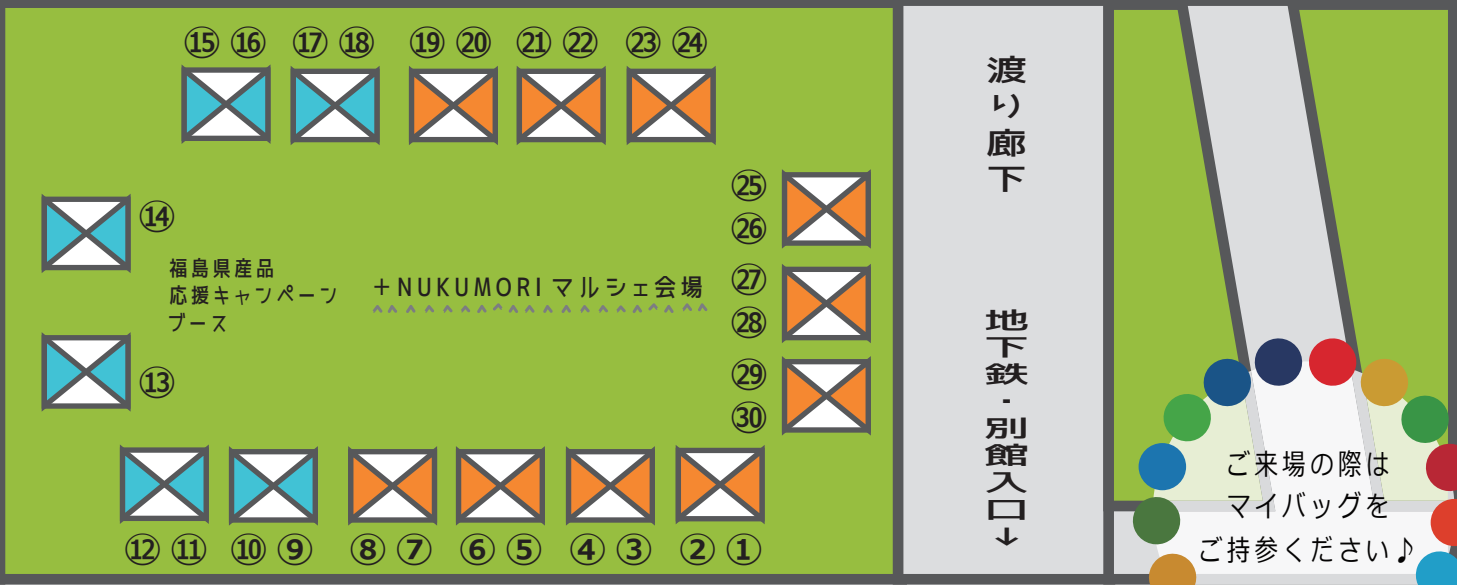

① ワーキング西播磨作業所	フルーツジャム、さをり織り小物等
② 東部デイサービス	エコバッグ、ポーチ等
③ Light up	お弁当等
④ ワークショップふえにつくす	パン、クッキー等
⑤ バオバブ	カレーキット、アフリカ柄バッグ等
⑥ オリーブの丘	プリン、チーズケーキ、シフォンケーキ等
⑦ ざくろ	野菜、お米等
⑧ ほっとすてーしょん	惣菜パン、菓子パン、クッキー等
⑨ Luana 尼崎	福島県産品、アクセサリー、等
⑩ 納豆工房なつとこちゃん	納豆、缶詰パン、乾燥こんにやく、福島県産品等
★⑪ ヤドリギワークス	あなご味噌団子、クッキー等
⑫ ポポロ	あおさのり丸パン、菓子パン等
⑬ ドリーム甲子園	お結美、お弁当、パン、焼菓子、雑貨等
⑭ + NUKUMORI	福島県産品、お米、野菜、サブレ、ラスク等 ▶▶▶福島県障害福祉サービス事業所商品（焼菓子、雑貨）の特設コーナーあり。
⑮ マーチ	お弁当、福島応援カレー、マフィン等
⑯ ホザナ・カフェ	お弁当、クッキー、ネイルチップ等
⑰ 宿花	メヒカリの唐揚げ、野菜、焼きドーナツ等
⑱ コーヒーハウス YUME	お弁当、パン等
⑲ ゆとり作業所	ガラスを使用したキーホルダー、はしおき等
⑳ たんぽぽ	シフォンケーキ、しいたけ等
★㉑ ジョブサポート希望	野菜、枝豆、桑茶、一筆箋、メモ帳等
㉒ みらいおもいけ園	自家焙煎コーヒー豆・粉等
㉓ 陽気の杜	バウムクーヘン、カヌレ等
★㉔ でんでん虫の家	パン、クッキー、ラスク等
★㉕ ネイバーズ六甲	チョコレート、焼菓子等
㉖ 若葉福祉作業所	ガトーショコラ、ラムネ、シフォンケーキ等
㉗ 七つの海	手刺繍バッグ、手刺繍小物等
㉘ アンソレイエ・レーヴ	はちみつ、竹製コースター、竹炭等
★㉙ スマイル工場	ドライフルーツ
㉚ 和みの海	折り紙アクセサリー、祝箸等

★は初出店の事業所です。当日ブース位置や商品内容は一部変更が生じる場合があります。

ふくしまウマイぞ!
ふくしまプライド!